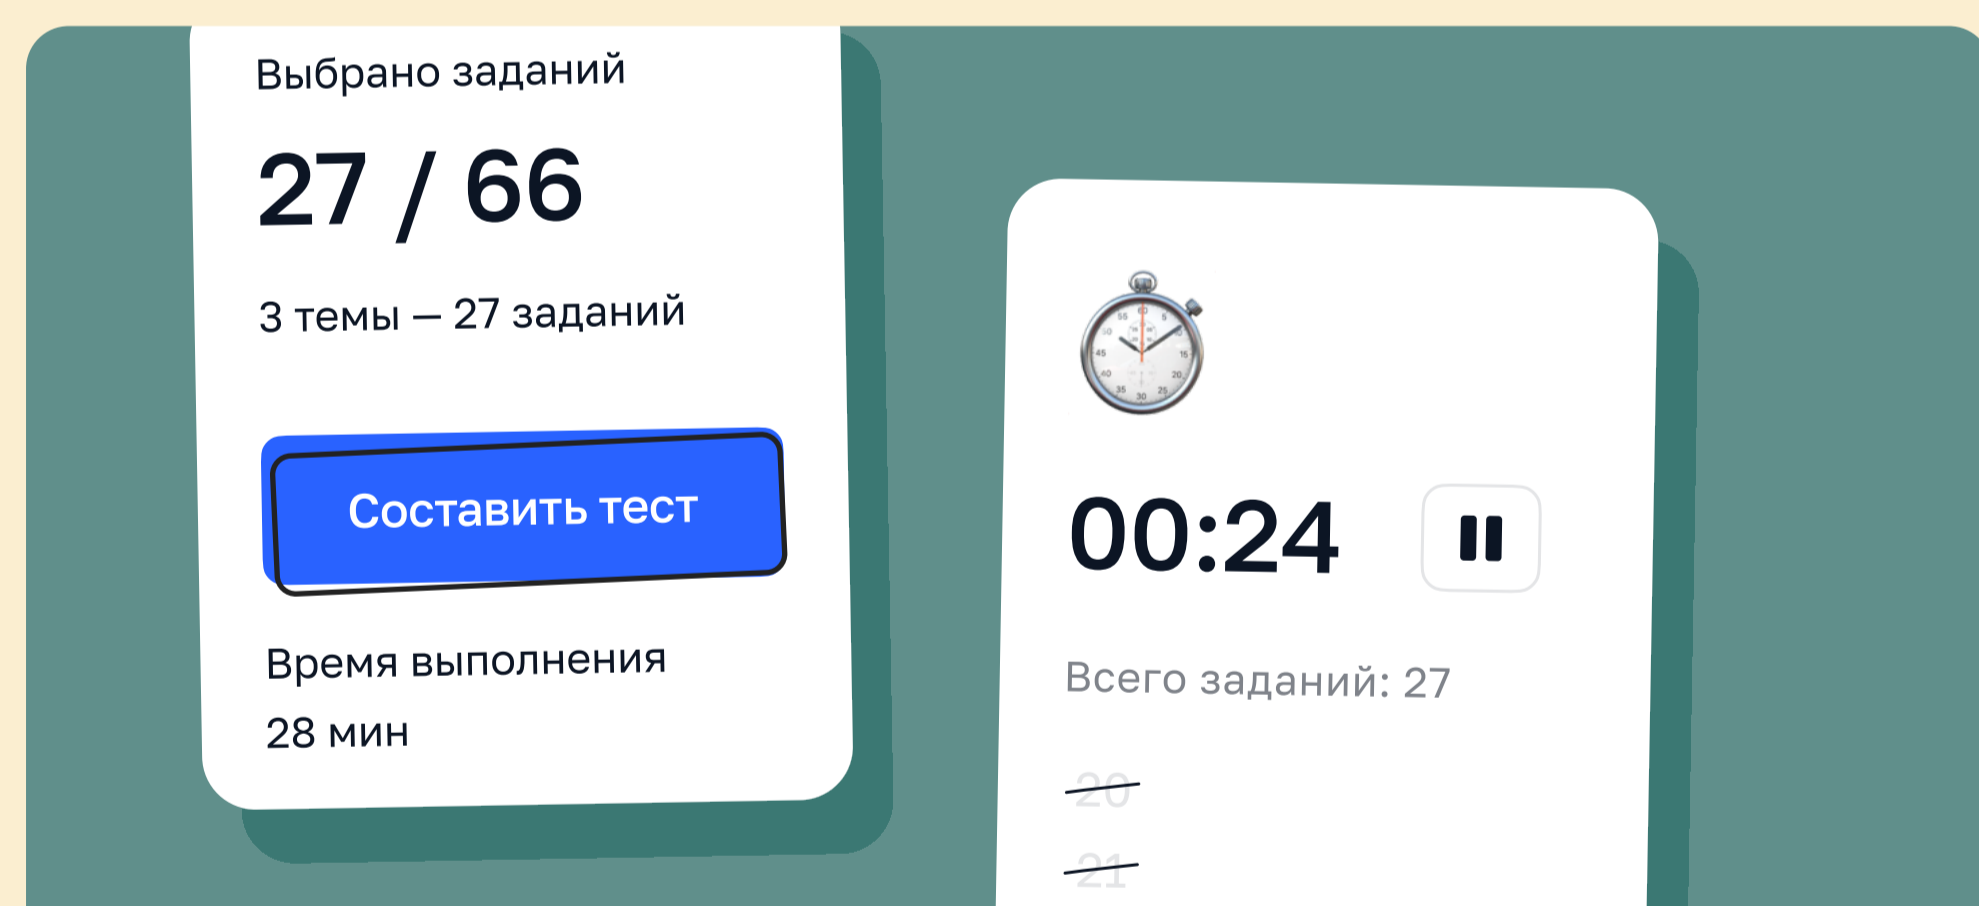

Просматривай статистику

Просматривай историю
ответов, оценивай
степень подготовки
и улучшай свои
показатели!

Создавай собственные тесты

Собирай свои тесты из верифицированных заданий
раздела «Подготовка». Проверь свои знания.
Делись тестами с друзьями!

Отслеживай свои достижения

Настраивай избранные предметы и отслеживай
прогресс подготовки в разрезе предметов и тем.
Это позволит тебе более эффективно планировать
обучение.

Находи интересные события

«Календарь» поможет тебе быть в курсе событий.
Для развития и развлечения. Онлайн и офлайн.
Региональные и федеральные. Выбирай то, что
нужно! Планируй, сохраняй, делись с друзьями
и зови их с собой.

Подготовься к экзамену

Ознакомься со структурой и требованиями к
формату экзаменационной работы прошлых лет.
Оцени количество, форму и уровень сложности
заданий. Изучай требования к полноте и
правильности развернутого ответа. Все это поможет
тебе чувствовать себя уверенно на экзамене!