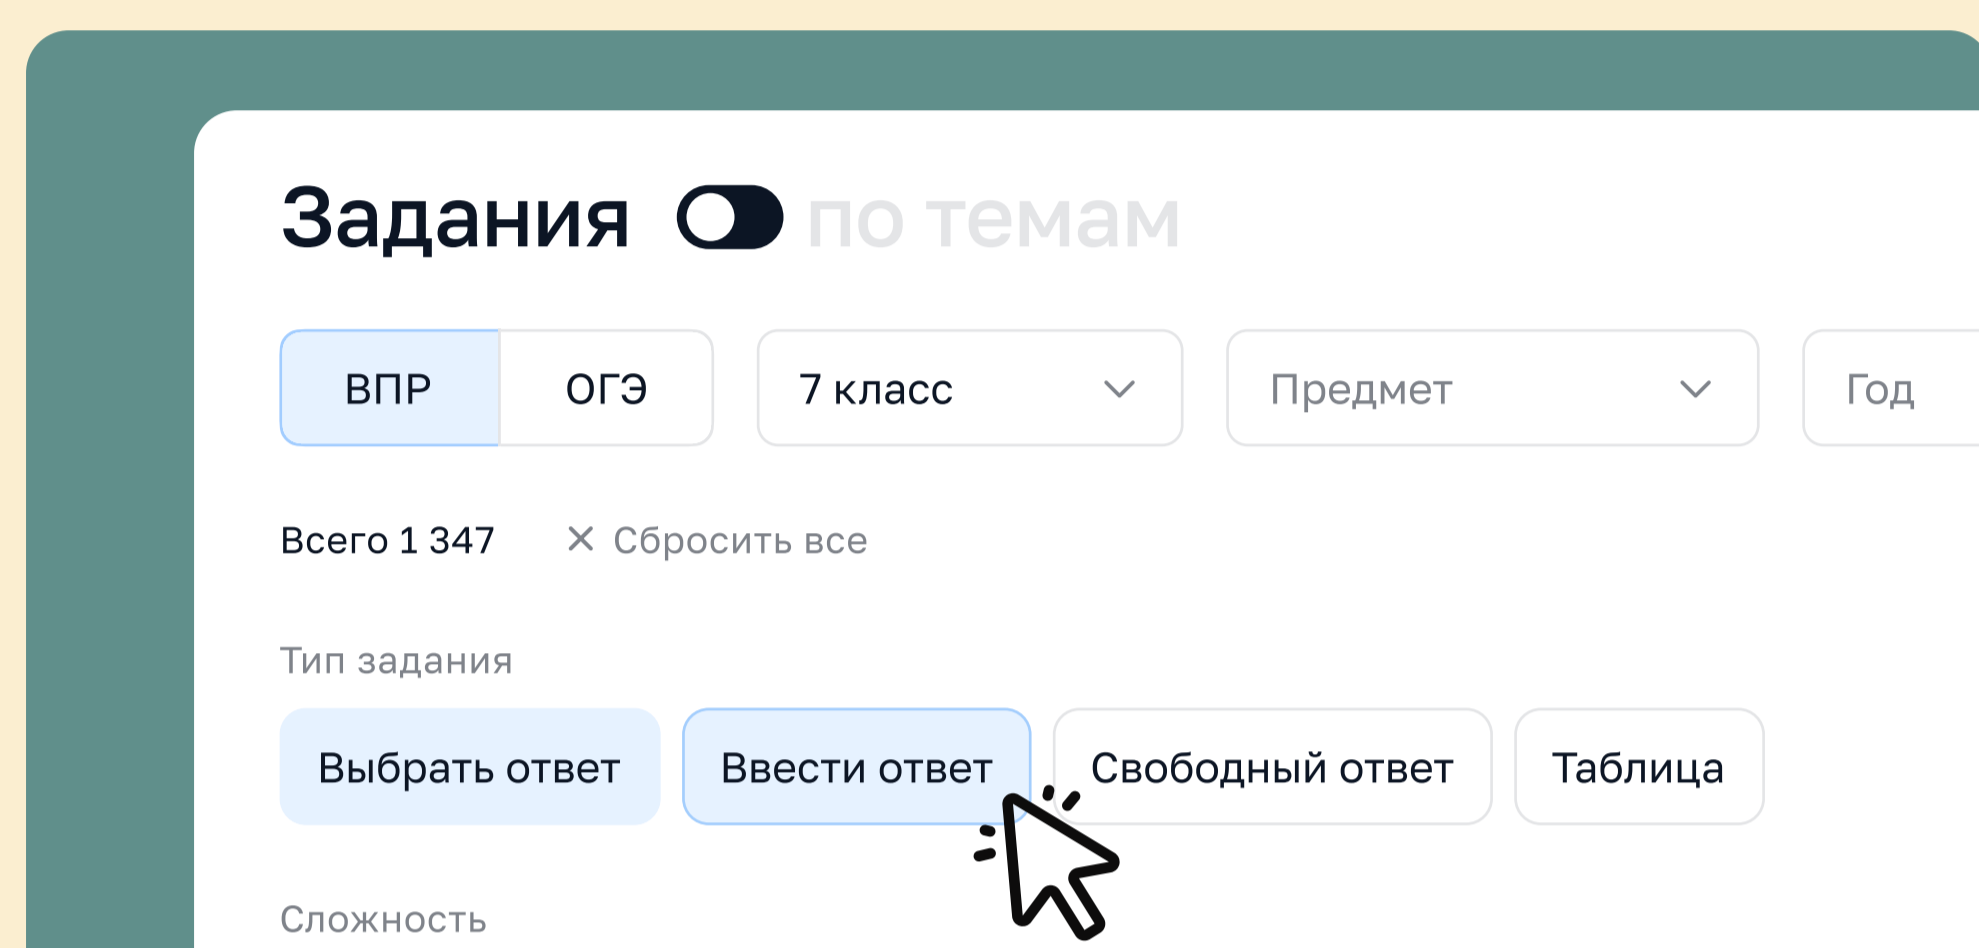

# Цифровой помощник ученика – личный ассистент в подготовке к ОГЭ

student.edu.ru

Попробуй все возможности  
сервиса и найди свой путь  
к знаниям

Бесплатный онлайн-сервис, который поможет  
подтянуть знания и не пропустить важные события